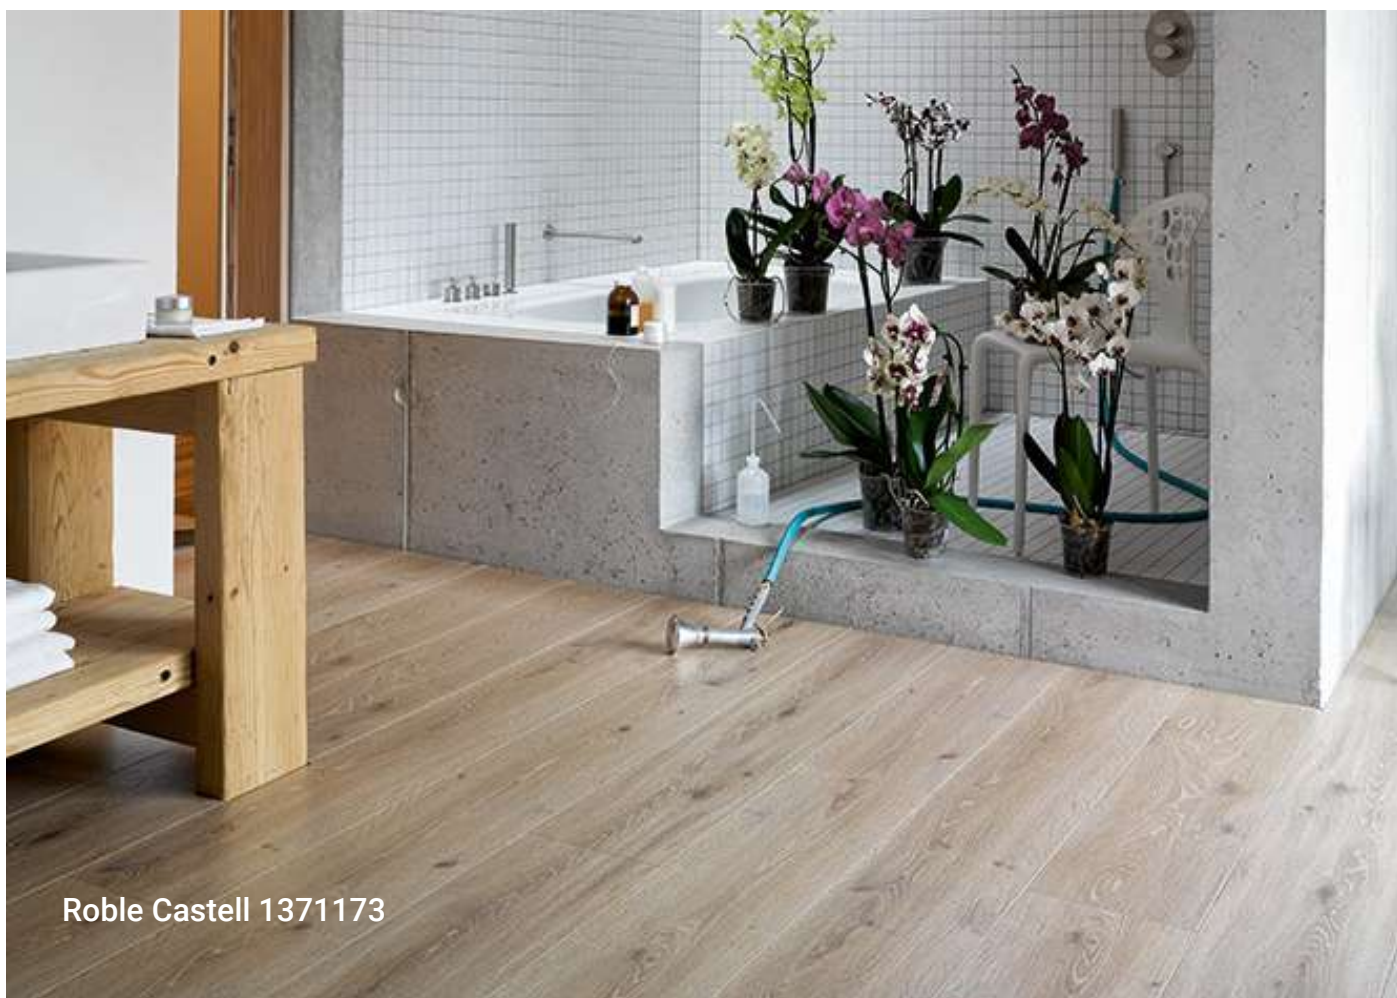

Roble Castell 1371173