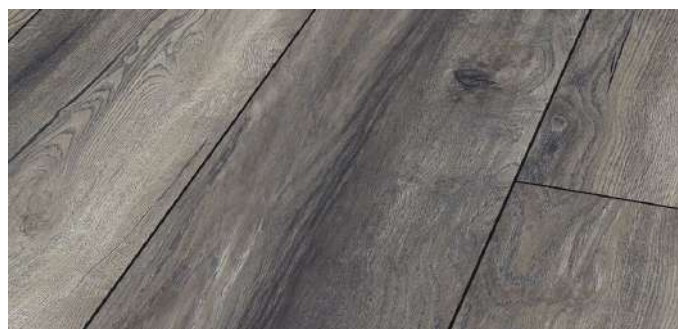

Roble gris V-821