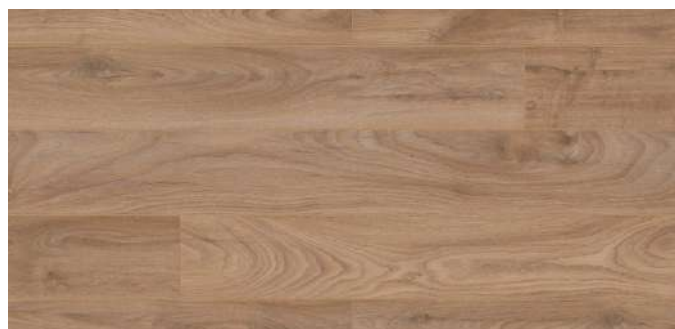

CATÁLOGO SUELOS LAMINADOS

Dimensiones	1285 x 192 x 8 mm
Bisel	4 lados
Caja	2,220 m ²
Pallet	115,44 m ²
Instalación	Sistema click
Uso	AC5

Historic Oak H 611

Colorado Oak H 635

Harlech Oak H 612

Oak H 613

Valkyrie Oak H 640