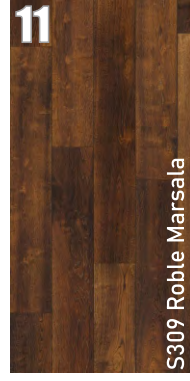

ÍNDICE

AC6

VINYL SOLID PRO