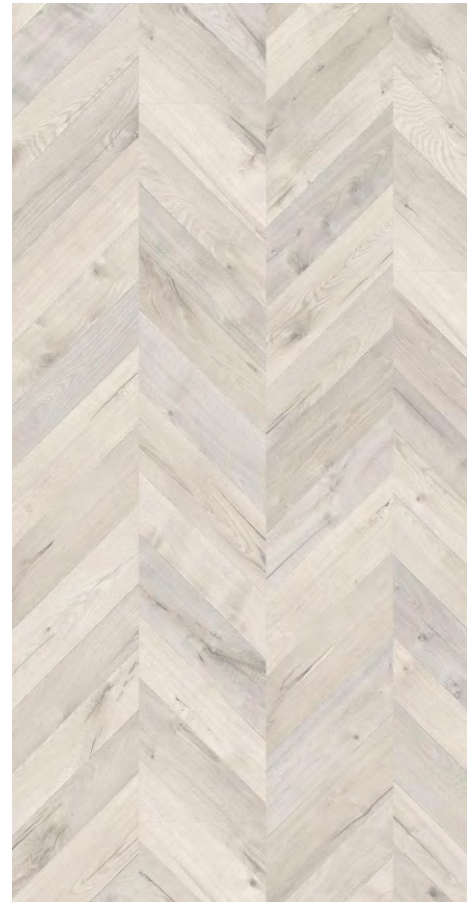

FISHbone

Modelo decorativo

RH Fortress

Textura **SYNCRO**

Bisel de 4 lados