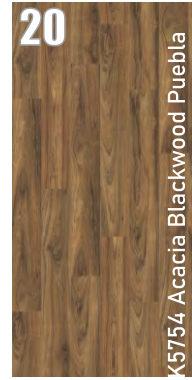

ÍNDICE

AC6

VINYL SOLID PRO

AC5

AQUA PRO