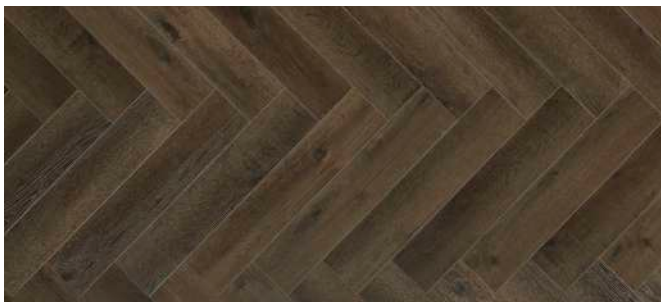

Desert Dune 2626

Tan 2621

Smoked grey 2630

El suelo de diseño de espiga Yukon con sutiles matices de color es una combinación perfecta de diseño contemporáneo y arquitectura clásica.

Yukon espiga Mistral

Caldera 600x300