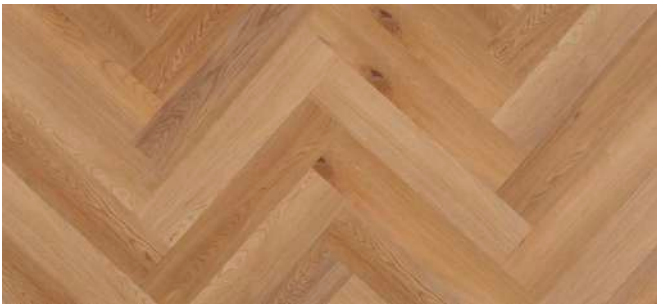

Nakuru espiga

Capa superior: 0,55 mm

Dimensiones: 615 x 123 x 7,5(6,5 +1) mm

Clase 33: Uso comercial intensivo

Micro Bisel 4V

Caja: 1,513 m²

Kenya 800