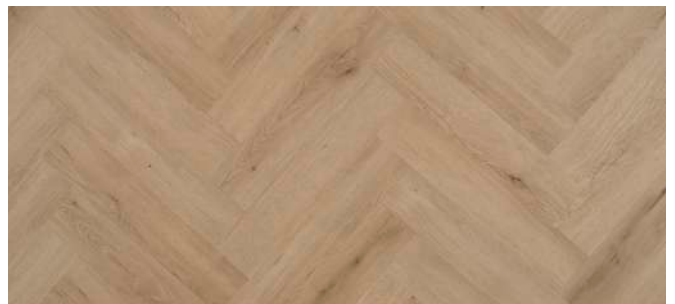

Mantaro espiga

Capa superior: 0,70 mm

Dimensiones: 625 x 125 x 5,5 + 1mm

Clase 34: Uso comercial intensivo

Micro Bisel 4V

Caja: 1,875 m²

Fosil 5611

Hay 5614