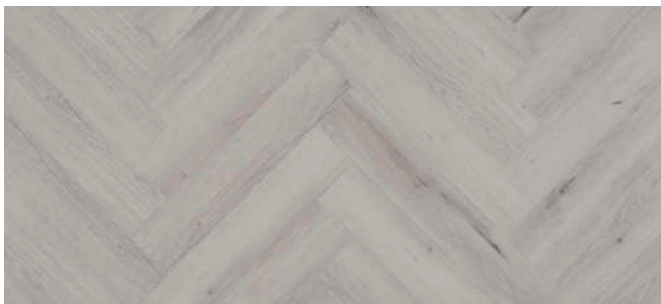

Mantaro espiga

Capa superior: 0,70 mm

Dimensiones: 625 x 125 x 5,5 + 1mm

Clase 34: Uso comercial intensivo

Micro Bisel 4V

Caja: 1,875 m²

Fosil 5611

Hay 5614