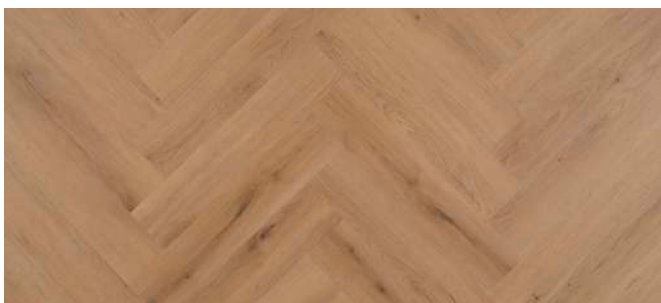

Spice 5620

Este piso de diseño de espiga se destaca por sus llamativos nudos y tonalidades de color. El aspecto mate, la estructura de madera sincrónica y el subpiso integrado hacen que este piso sea único.